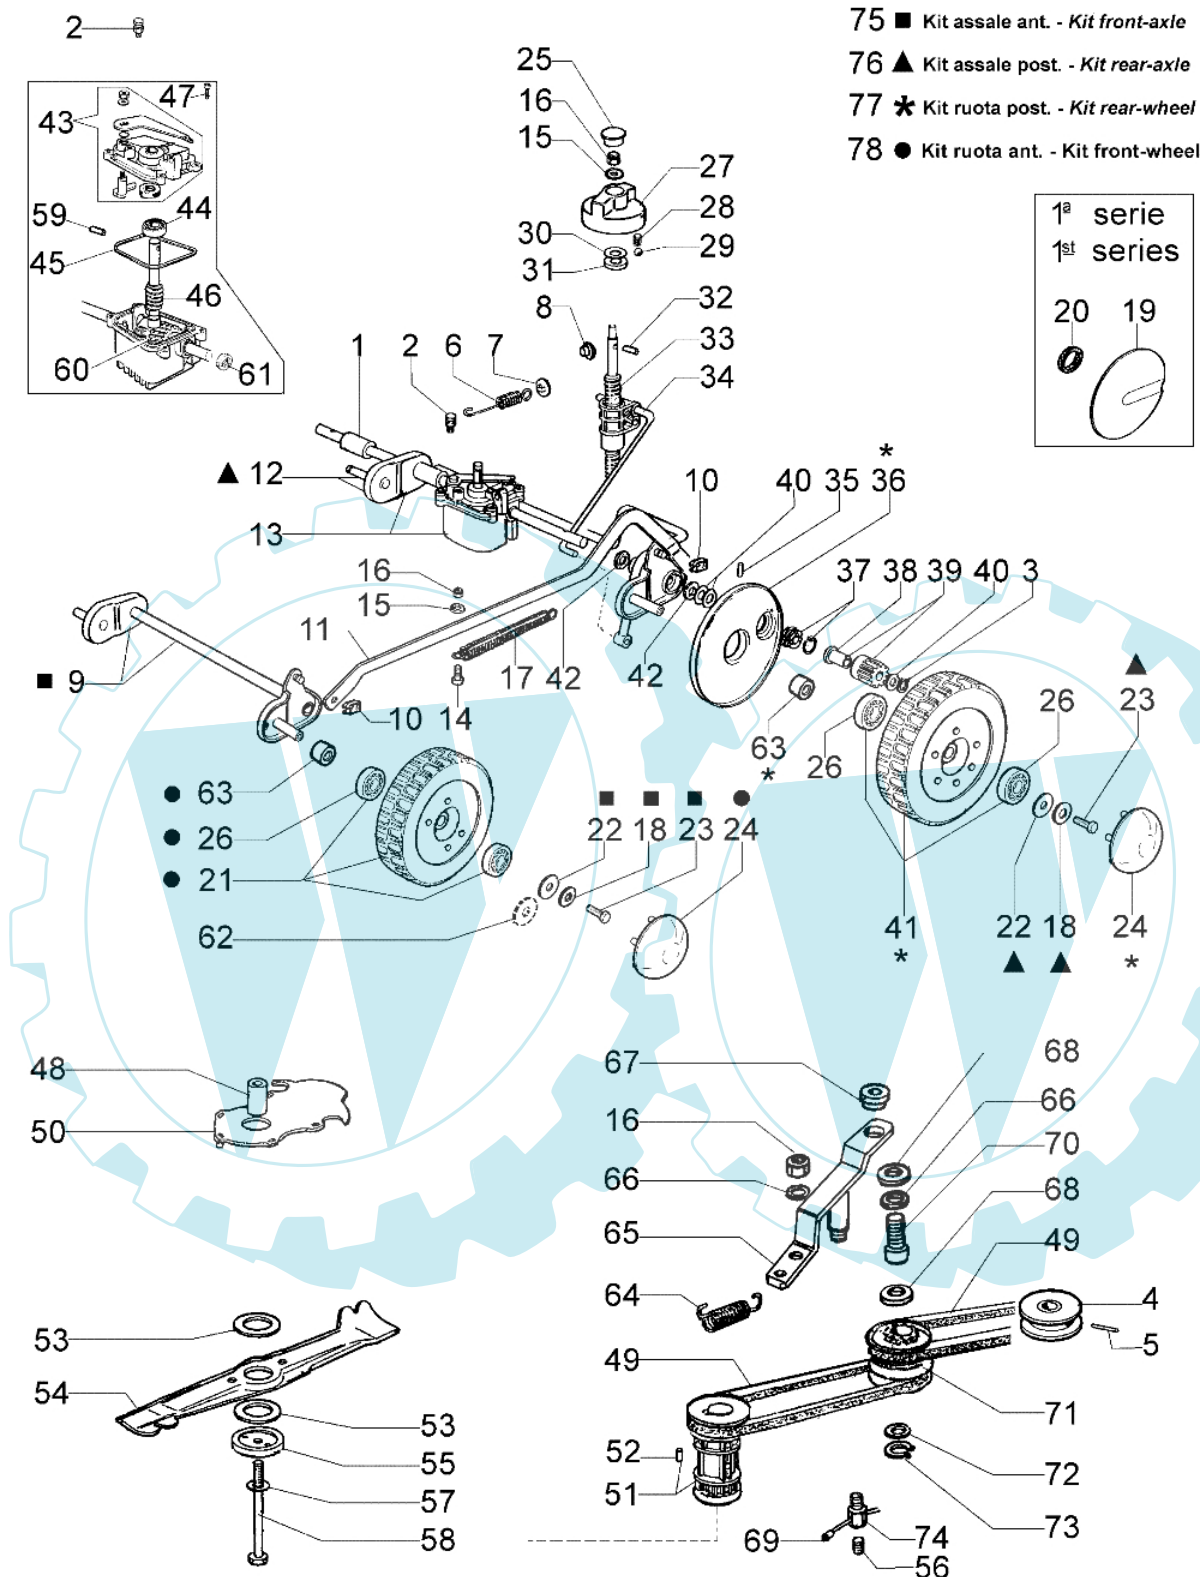

LUX 53 V - Achsengruppe

Bild Nr.	Anz.	Teilenummer	Beschreibung	Technische Nachricht
1	1	8202039A	Buchse	
2	1	8202010	Stift	
3	2	3024012	Ring	
4	1	8203058A	Scheibe	
5	1	3022020	Stift	
6	1	8202009A	Feder	
7	1	8202052	Blech	
8	1	8202123	Stopfen	
9	1	8203288	Vorn achse	
10	2	3033130	Sicherung	
11	1	8203044	Spannstange	
12	1	8203289	Hinterachse	
13	1	8203312	Antrieb	
14	1	3801022	Schraube	
15	1	3918009	Scheibe	
16	1	3914006R	Mutter	
17	1	66060043	Feder	
18	4	3819009	Scheibe	
19	4	8200088	Schneidblatt	
20	8	8203290	Staubdichtung	
21	2	8203338	Rad	
22	4	8203307	Scheibe	
23	4	301000042	Schraube	
24	2	66060276	Raddeckel	
25	1	8202008	Stopfen	
26	8	3035022	Lager	
27	1	8202007	Griff	
28	1	8202090	Feder	
29	1	3033002	Kugel	
30	1	3064024	Scheibe	
31	1	3064025	Scheibe	
32	1	3033009	Walze	
33	1	8202003	Schraube	
34	1	8203021	Muttergewinde	
35	2	3033008	Walze	
36	1	8203286	Schneidblatt	
37	1	8202071	Kragen	
38	2	8202062	Buchse	
39	2	8202063	Ritzel	
40	2	3064012	Distanzstück	
41	2	8203334	Rad	
42	2	8202311	Ring	
43	1	8202293	Deckel	
44	1	3034010	Lager	
45	1	8202292	Dichtung	
46	1	8202291	Schraube	
47	4	3960090	Schraube	
48	1	8203020	Distanzstück	
49	2	3047019R	Riemen 10X875	
50	1	8200341	Schultz	
51	1	8201341	Deckel	
52	2	3023010	Stift	
53	2	8201246	Scheibe	
54	1	8203141R	Blatt	
55	1	8203316	Scheibe	
56	1	3803009	Schraube	
57	1	66060384R	Scheibe	
58	1	3906155	Schraube	
59	1	3022007	Stift	
60	1	8202334	Rad	
61	1	380000022	Kobelring	
62	4	3918018	Scheibe	
63	2	8203336	Buchse	
64	1	8203056	Feder	
65	1	8203054	Platte	
66	2	3916006	Scheibe	
67	1	8203051	Distanzstück	
68	2	3916010	Scheibe	
69	1	8203086A	Kabel	
70	1	3960055	Schraube	
71	1	8203095	Veränderer	
72	1	3064005AR	Scheibe	
73	1	3024010R	Ring	
74	1	8203057	Stift	
75	1	8203308	Bausatz vorderachse	
76	1	8203309	Bausatz hinterachse	