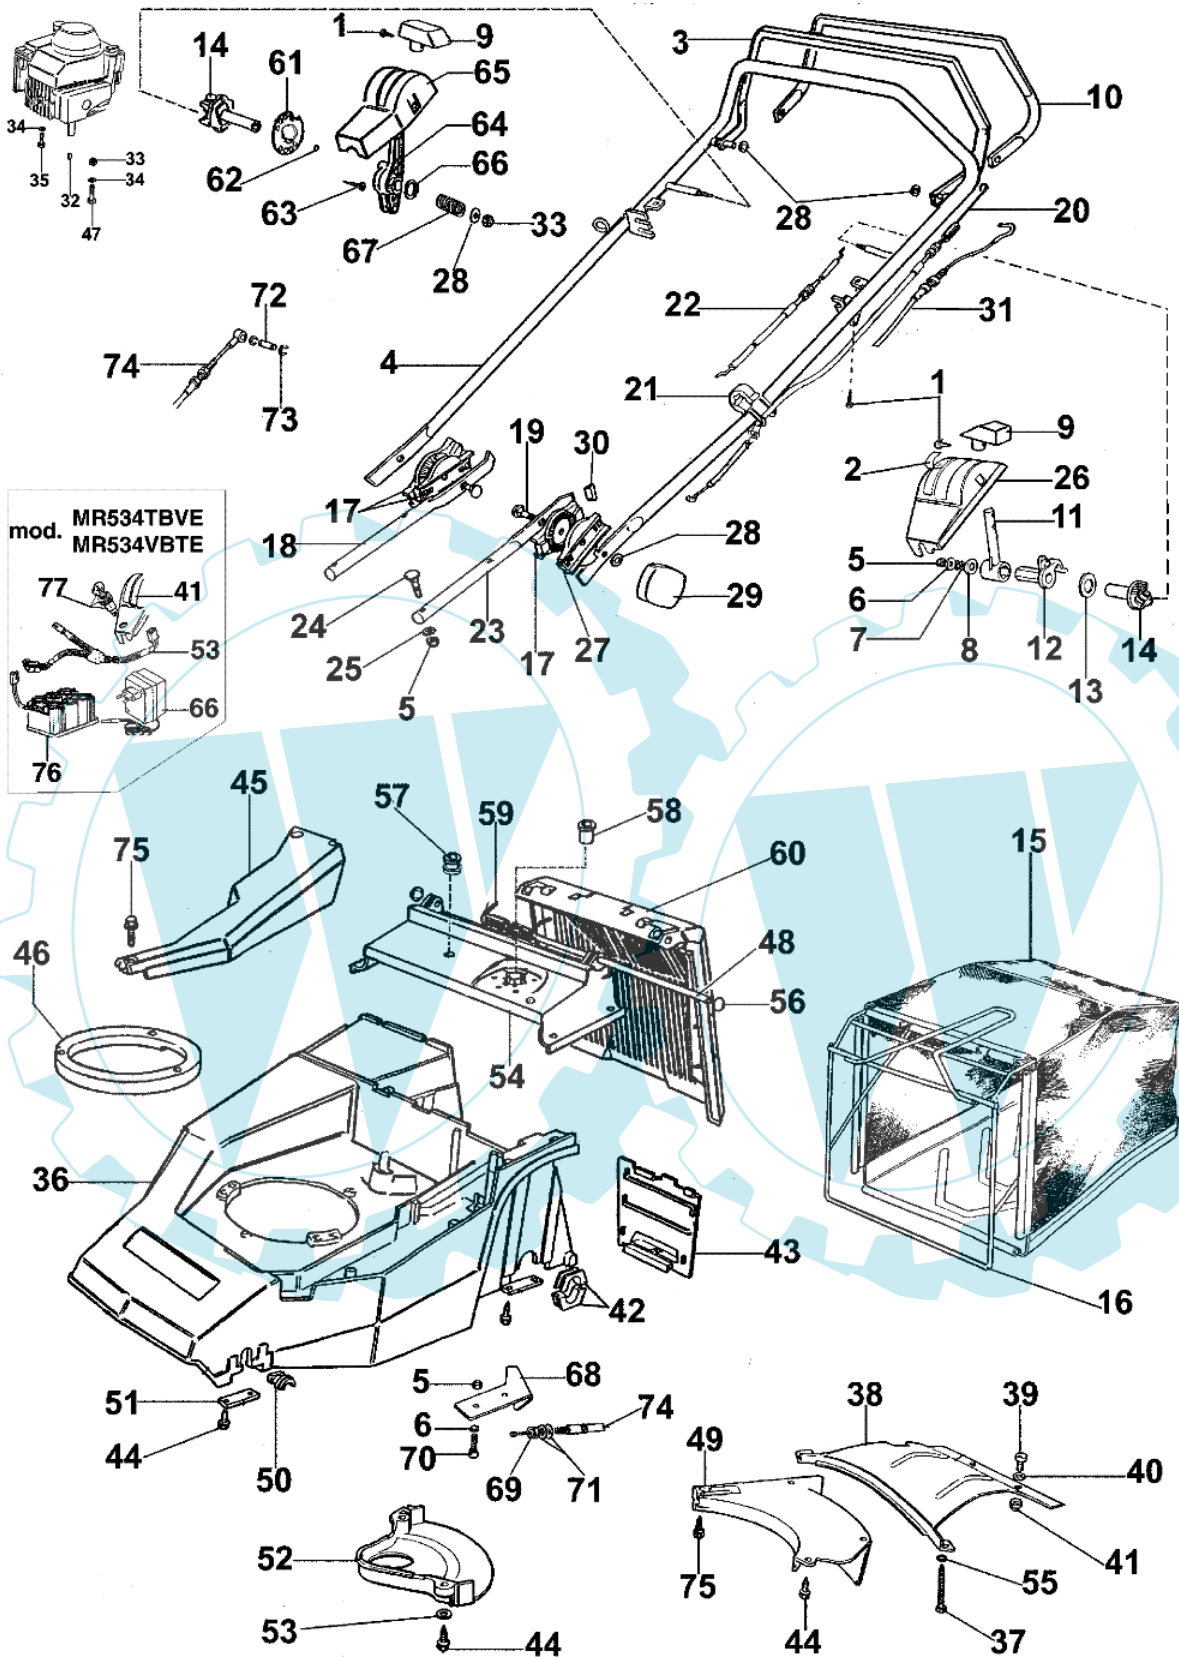

LUX 53 V - Halte handgriff bis dezember 2002

Bild Nr.	Anz.	Teilenummer	Beschreibung	Technische Nachricht
1	2	3960016	Schraube	
2	1	8202086	Etikette	
3	1	8203231	Hebel	
4	1	8203233	Handgriff	
5	11	3914006R	Mutter	
6	4	3918009	Scheibe	
7	1	3027002	Scheibe	
8	1	3916010	Scheibe	
9	1	8200107M	Knopf	
10	1	8203236	Hebel	
11	1	8200525H	Gashebel	
12	2	8202169	Deckel	
13	1	8201261	Scheibe	
14	1	8202170A	Buchse	
15	1	8203225A	Ersatzsack	
16	1	8203006A	Rahmen	
17	3	8202121	Schneidblatt	
18	1	8203235	Verbindung	
19	2	3910015R	Schraube	
20	1	8202031C	Kabel	
21	1	66060231	Schelle	
22	4	8202032	Gaskabel	
23	1	8203234	Verbindung	
24	1	3910018	Schraube	
25	2	8200372	Scheibe	
26	2	8202016	Bruecke	
27	2	8202122	Schneidblatt	
28	1	3916008R	Scheibe	
29	1	8200039	Knopf	
30	1	8202124	Stopfen	
31	1	8203245	Kabel	
32	1	8202126R	Keil	
33	1	3914010	Mutter	
34	2	3918013	Scheibe	
35	1	3906080	Schraube	
36	1	8203117	Gehaese	
37	1	3960054	Schraube	
38	1	8201031C	Gehaese	
39	4	3806038	Schraube	
40	1	3916006	Scheibe	
41	1	8202157	Bruecke	
42	2	8201193C	Buchse	
43	1	8201030	Deckel	
44	1	3960031	Schraube	
45	1	8201198B	Deckel	
46	1	8203105	Ring	
47	1	3906089	Schraube	
48	1	8202040	Stift	
49	1	8201192	Deckel	
50	2	8201363C	Buchse	
51	1	8200452	Blech	
52	1	8200239	Schultz	
53	1	8202155	Kabel	
54	1	8203092	Gehaese	
55	1	3819009	Scheibe	
56	1	3045027	Sicherung	
57	1	8200322	Buchse	
58	1	8202004	Buchse	
59	1	8202029	Feder	
60	1	8203010	Deckel	
61	1	8203101	Schneidblatt	
62	1	3033015	Kugel	
63	1	3960051	Schraube	
64	1	8203084	Hebel	
65	1	8203048	Bruecke	
66	1	8202156	Ladegerat	
67	1	8203088	Feder	
68	1	8203055	Platte	
69	1	3911008	Mutter	
70	2	3801020	Schraube	
71	2	3818011A	Kugelscheibe	
72	1	8203090	Stift	
73	2	3026004	Ring	
74	1	8203086A	Kabel	
75	1	3960038	Schraube	
76	1	8201154	Batterie