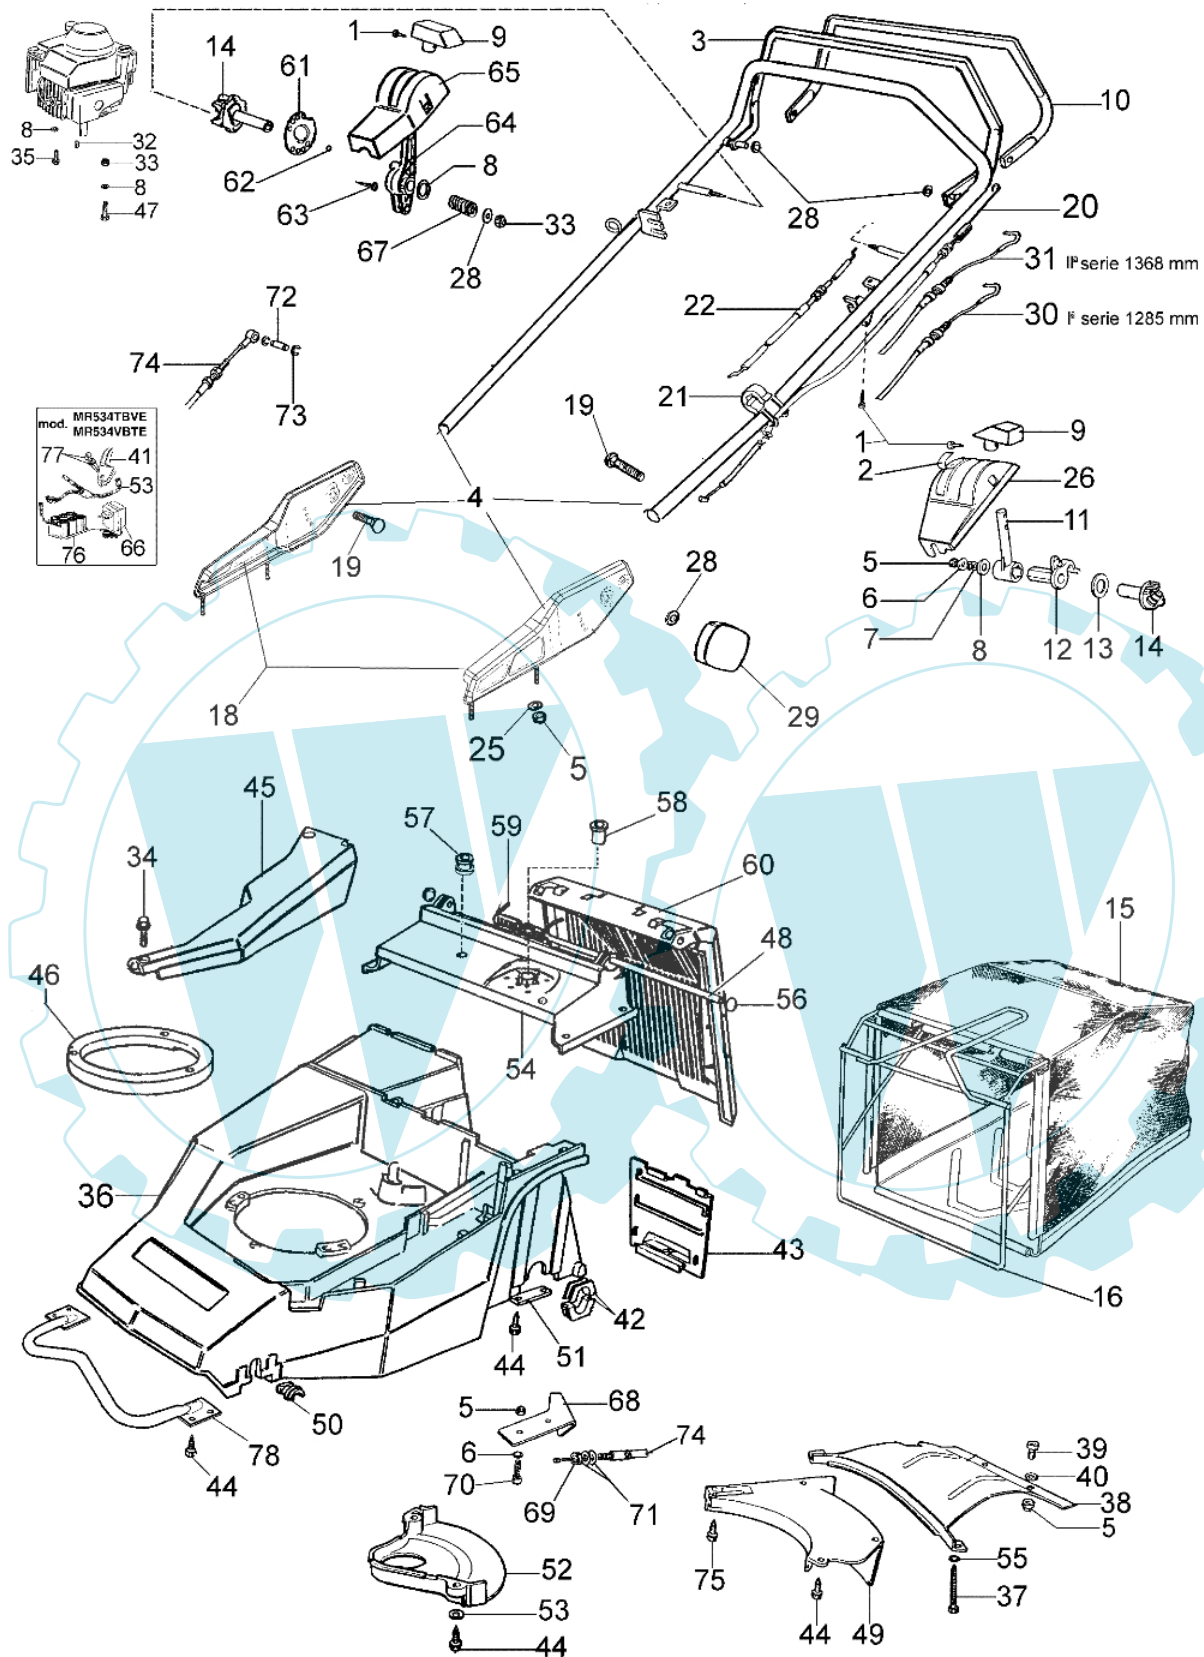

LUX 53 V - Never handgriff ab januar 2003

Bild Nr.	Anz.	Teilenummer	Beschreibung	Technische Nachricht
1	2	3960016	Schraube	
2	1	8202086	Etikette	
3	1	8203231	Hebel	
4	1	8203304	Handgriffkit	
5	11	3914006R	Mutter	
6	4	3918009	Scheibe	
7	1	3027002	Scheibe	
8	1	3916010	Scheibe	
9	1	8200107M	Knopf	
10	1	8203236	Hebel	
11	1	8200525H	Gashebel	
12	2	8202169	Deckel	
13	1	8201261	Scheibe	
14	1	8202170A	Buchse	
15	1	8203225A	Ersatzsack	
16	1	8203006A	Rahmen	
18	1	8203302	Halter kit	
19	2	3910015R	Schraube	
20	1	8202031C	Kabel	
21	1	66060231	Schelle	
22	1	8202032R	Gaskabel	
25	2	8200372	Scheibe	
26	2	8202016	Bruecke	
28	1	3916008R	Scheibe	
29	2	8200039	Knopf	
30	1	8202135R	Kabel 1285mm	
31	1	8203356R	Kabel 1368mm	
32	1	8202126R	Keil	
33	1	3914010	Mutter	
34	2	3918013	Scheibe	
35	1	3906080	Schraube	
36	1	8203117	Gehaese	
37	1	3960054	Schraube	
38	1	8201031C	Gehaese	
39	4	3806038	Schraube	
40	1	3916006	Scheibe	
41	1	8202157	Bruecke	
42	4	8201193C	Buchse	
43	1	8201030	Deckel	
44	1	3960031	Schraube	
45	1	8201198B	Deckel	
46	2	8203105	Ring	
47	1	3906089	Schraube	
48	1	8203012	Stift	
49	1	8201192	Deckel	
50	2	8201363C	Buchse	
51	1	8200452	Blech	
52	1	8200239	Schultz	
53	1	8202338	Kabel	
54	1	8203092	Gehaese	
55	1	3819009	Scheibe	
56	1	3045027	Sicherung	
57	1	8200322	Buchse	
58	1	8202004	Buchse	
59	1	8202029	Feder	
60	1	8203010	Deckel	
61	1	8203101	Schneidblatt	
62	1	3033015	Kugel	
63	1	3960051	Schraube	
64	1	8203084	Hebel	
65	1	8203048	Bruecke	
66	1	8202156	Ladegerat	
67	1	8203088	Feder	
68	1	8203055	Platte	
69	1	3911008	Mutter	
70	2	3801020	Schraube	
71	2	3818011A	Kugelscheibe	
72	1	8203090	Stift	
73	2	3026004	Ring	
74	1	8203086A	Kabel	
75	1	3960038	Schraube	
76	1	8201154	Batterie	
77	1	3040020	Schalter	
78	1	8203315	Schultz	